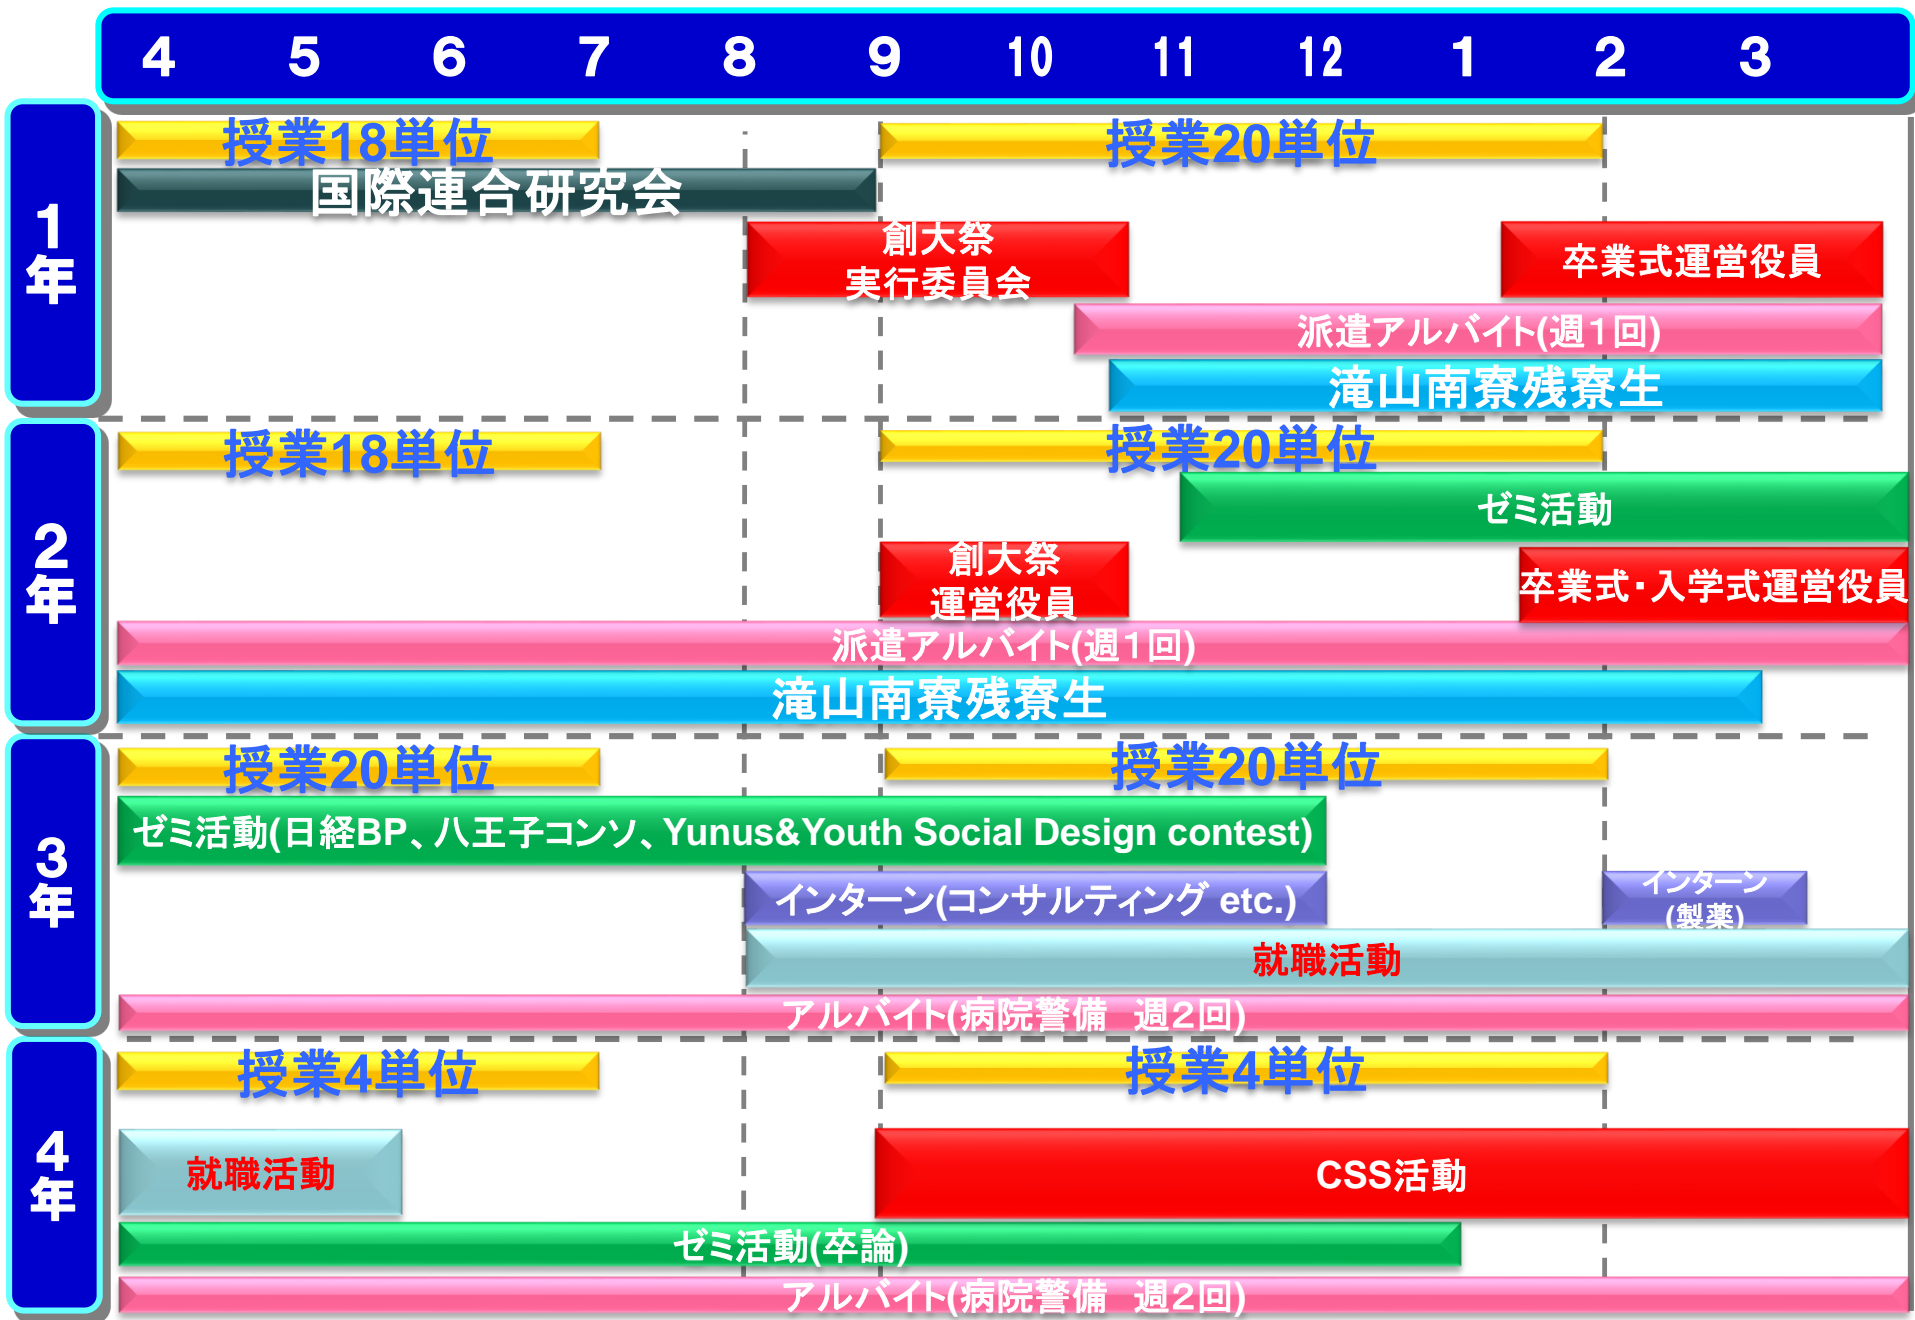

4年間計画表 (キャリアデザインマップ)

内的・外的キャリアシート

内的キャリア

1～2年生

- ・語学を使って海外で働きたい
- ・何らかの形で途上国に貢献したい
- ・人に笑顔を届けたい

3年生

- ・人に笑顔を届けたい
- ・企業のコンサルティングがしたい
- ・人と接して問題解決をしたい

4年生

- ・病気の人を救いたい
- ・人に健康を与えたい

外的キャリア

食品・飲料メーカー
インフラ
建築業界

コンサルティング業界
旅行業界

製薬業界